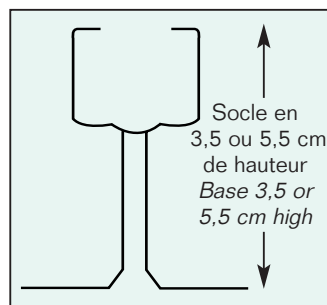

ZA LES LOCAUX BLEUS N°20
553 Rue Saint Pierre 13012 Marseille

Tél 04 91 49 99 27 - FAX 04 91 49 95 29

adm.pesage@orange.fr

SÉPARATEURS / Dividers

Réf.	Dimensions	Couleur	Garniture
Code 82130 Code 82130N	L 75 cm - H socle 5,5 cm - H total 9,5 cm Divider 75 cm x 5,5 cm	<input type="checkbox"/> <input checked="" type="checkbox"/>	Cypres Green Cypress
Code 82140 Code 82140N	L 75 cm - H socle 3,5 cm - H total 7 cm Divider 75 cm x 3,5 cm	<input type="checkbox"/> <input checked="" type="checkbox"/>	Cypres Green Cypress

Code 82115 Code 82115N	L 75 cm - H socle 5,5 cm - H total 9,5 cm Divider 75 cm x 5,5 cm	<input type="checkbox"/> <input checked="" type="checkbox"/>	Cypres bicolore Red/Green Cypress
Code 82125 Code 82125N	L 75 cm - H socle 3,5 cm - H total 7 cm Divider 75 cm x 3,5 cm	<input type="checkbox"/> <input checked="" type="checkbox"/>	Cypres bicolore Red/Green Cypress

Code 82020	L 75 cm - H socle 5,5 cm - H total 10 cm 75 cm x 5,5 cm	<input type="checkbox"/>	Persil Parsley
Code 82010	L 75 cm - H socle 3,5 cm - H total 7,5 cm 75 cm x 3,5 cm	<input type="checkbox"/>	Persil Parsley

SÉPARATEUR VAGUE / WAVY DIVIDERS

Code 82200	750 mm x 85 hauteur 320 mm - épaisseur 5 mm	● bleu translucide
------------	---	--------------------

Barrette de longueur 25 cm avec possibilité de fixer l'une à l'autre. Permet d'obtenir des longueurs de 50 cm, 75 cm.... *Length 25 cm - Can be fitted together .*