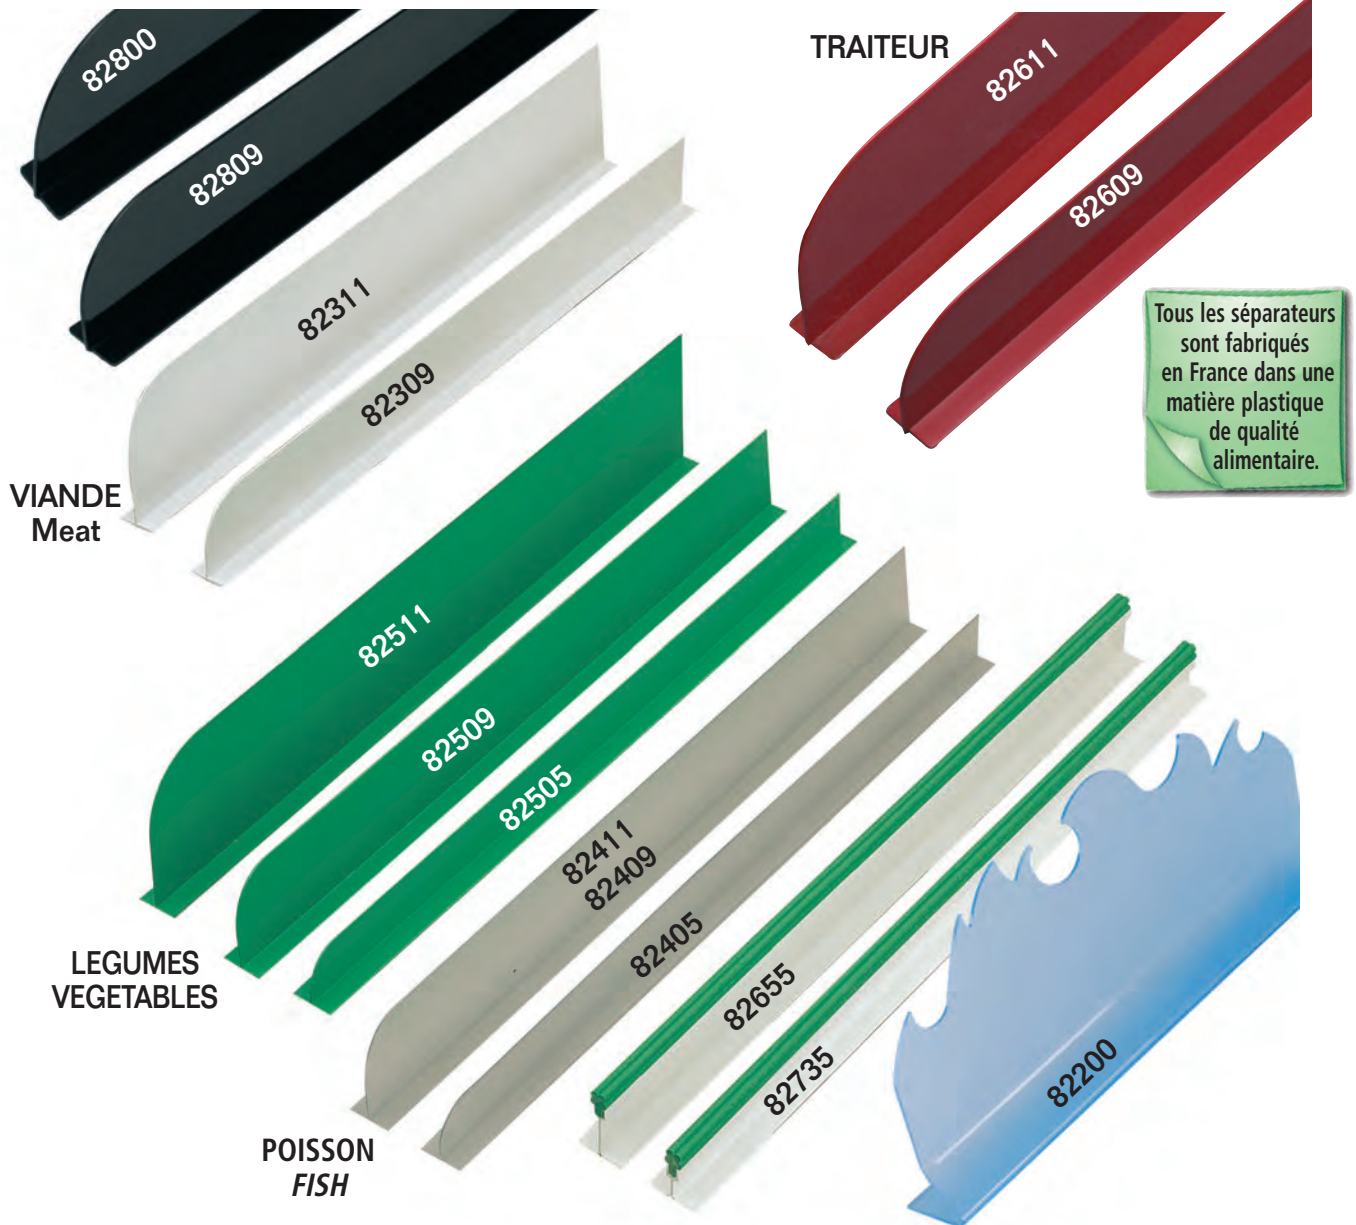

ZA LES LOCAUX BLEUS N°20
553 Rue Saint Pierre 13012 Marseille

Tél 04 91 49 99 27 - FAX 04 91 49 95 29

adm.pesage@orange.fr

SÉPARATEURS / Dividers

Réf.	Dimensions	Couleur	Garniture
Code 82130 Code 82130N	L 75 cm - H socle 5,5 cm - H total 9,5 cm Divider 75 cm x 5,5 cm	<input type="checkbox"/> <input checked="" type="checkbox"/>	Cypres Green Cypress
Code 82140 Code 82140N	L 75 cm - H socle 3,5 cm - H total 7 cm Divider 75 cm x 3,5 cm	<input type="checkbox"/> <input checked="" type="checkbox"/>	Cypres Green Cypress

Code 82000	Recharge Cypres L. 25 cm
Code 82002	Recharge Persil L. 25 cm
Code 82003	Recharge Bi-couleur L. 25 cm
Code 82001	Socle / base

SÉPARATEURS UNIS / DIVIDERS

CODE	DIMENSION	COULEUR / COLOR
Code 82314	400 mm x 150 hauteur / height	● Blanc / White
Code 82512	400 mm x 150 hauteur / height	● Vert / Green
Code 82614	400 mm x 150 hauteur / height	● Rouge / Red
Code 82412	400 mm x 150 hauteur / height	● Translucide / Clear
Code 82311	750 mm x 150 hauteur / height	● Blanc / White
Code 82309	750 mm x 90 hauteur / height	● Blanc / White
Code 82511	750 mm x 150 hauteur / height	● Vert / Green
Code 82509	750 mm x 90 hauteur / height	● Vert / Green
Code 82611	750 mm x 150 hauteur / height	● Rouge / Red
Code 82609	750 mm x 90 hauteur / height	● Rouge / Red
Code 82800	750 mm x 150 hauteur / height	● Noir / Black
Code 82809	750 mm x 90 hauteur / height	● Noir / Black
Code 82411	750 mm x 150 hauteur / height	● Translucide / Clear
Code 82409	750 mm x 90 hauteur / height	● Translucide / Clear

SÉPARATEUR VAGUE / WAVY DIVIDERS

Code 82200	750 mm x 85 hauteur 320 mm - épaisseur 5 mm	● bleu translucide
------------	---	--------------------

Barrette de longueur 25 cm avec possibilité de fixer l'une à l'autre. Permet d'obtenir des longueurs de 50 cm, 75 cm.... *Length 25 cm - Can be fitted together .*