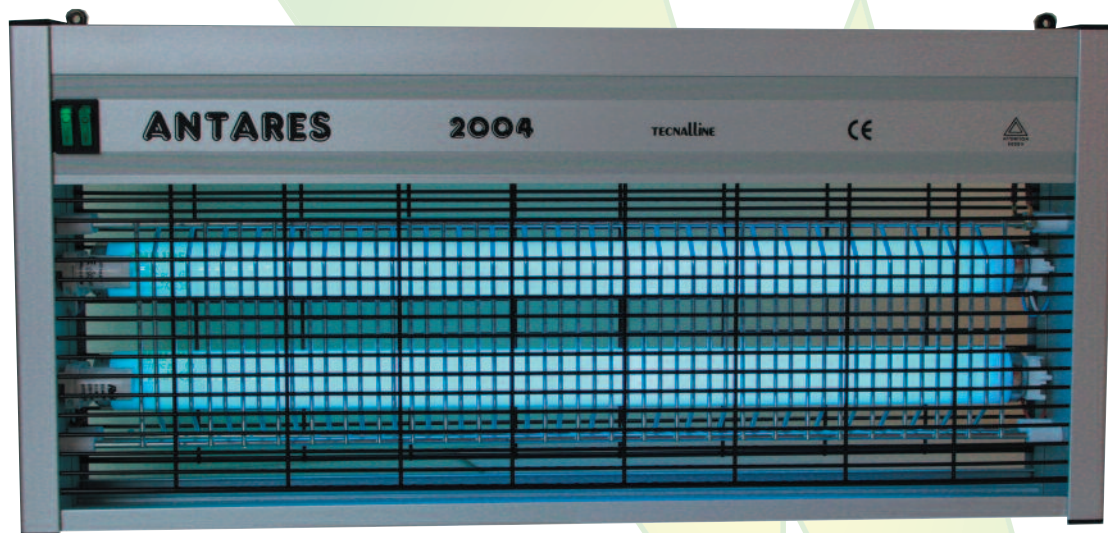

Tue Mouche

ADM PESAGE

ANTARES 80W

2 x 40 W
660 x 310 x 120mm

ZA LES LOCAUX BLEUS N°20
553 Rue Saint Pierre 13012 Marseille

Tél 04 91 49 99 27 - FAX 04 91 49 95 29

adm.pesage@orange.fr

IMPORTANT...!

L'expérience prouve que les appareils de faible puissance s'avèrent trop souvent inefficaces pour lutter contre les mouches.

Le choix d'un appareil doit être conditionné par le volume et surtout par l'environnement lumineux. Plus l'espace est éclairé plus il faut utiliser des appareils de forte puissance actinique.