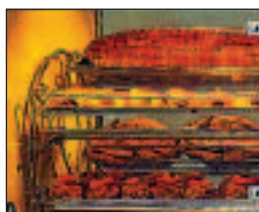

## Flagrant délit d'exhibitionnisme !

RB 15 Déco noire/ivoire sur chariot

*dorégrill*

La gourmandise sur grand écran

RB 15 inox sur chariot

RB 20 sur étuve

RB 230 noire

Dérivée des rôtissoires à balancelles classiques, la série Déco se distingue par sa troisième vitre (latérale) qui offre une vision panoramique de la cuisson... le tout relevé par un double éclairage quartz. **C'est plus fort qu'elle : elle adore se donner en spectacle !**

### Caractéristiques techniques

- **Capacités:** de 15 à 36 volailles à l'heure selon modèle
- **Polyvalence:** balancelles pour les volailles, rôtis... grille statique et mode four pour les pizzas, plat du jour... - broche centrale pour les grosses pièces
- **Esthétique et accessibilité:** 3 vitres trempées ouvrantes avec choix de l'emplacement de la vitre latérale et des commandes (à droite ou à gauche) double éclairage quartz protégé par "vitre-céram"
- **Facilité de nettoyage:** intérieur entièrement démontable
- **Performances:** 5 balancelles inox entraînées par un moteur puissant - chauffage par 3 résistances blindées "incoloy" aux infrarouges - joint d'étanchéité thermique haute température (économie d'énergie)
- **Ergonomie:** boutons de commandes encastrés et protégés - commande de la cuisson par double régulation thermostatique - arrêt automatique par minuterie avec passage en mode "maintien en température"
- **Énergie électrique:** courant 380 V + N + T - option 220 V tri