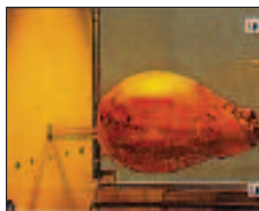

Configuration broche

Coloris

Extérieur standard

- ☐ Inox brillant
- ☒ Rouge trafic (RAL 3020)

Options

- ☐ Noir sécurit (RAL 9020)
- ☐ Vert mousse (RAL 6005)
- ☐ Bleu gentiane (RAL 5010)
- ☐ Inox satiné

Intérieur standard

- ☒ Rouge trafic (RAL 3020)

Option

- ☐ Ivoire clair (RAL 1015)

MODÈLE	NBRE DE BALANCELLES	CAPACITÉ HORAIRE	LONG.	PROF.	HAUT.	PUISSANCE
RB 15 Déco	5	15 Vol.	870 mm	760 mm	760 mm	6,62 kW
RB 20 Déco	5	20 Vol.	1090 mm	760 mm	760 mm	9,02 kW
RB 30 Déco	5 ou 6	36 Vol.	1140 mm	790 mm	860 mm	9,62 kW

ÉTUVE	DIMENSION			PUISSANCE
	LONGUEUR	PROFONDEUR	HAUTEUR	
EB 15	855 mm	715 mm	810 mm	2,3 kW
EB 20	1075 mm	715 mm	810 mm	3,3 kW
EB 30	1135 mm	750 mm	910 mm	3,3 kW