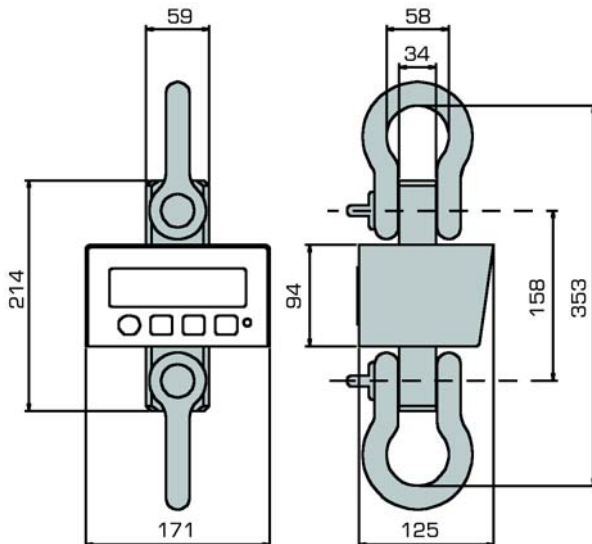

Caractéristiques techniques

Dimensions en mm :