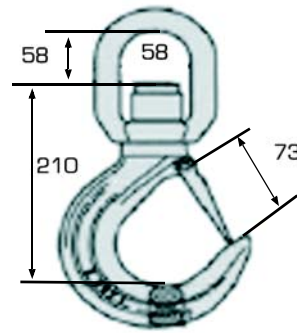

Crochet tournant : Option