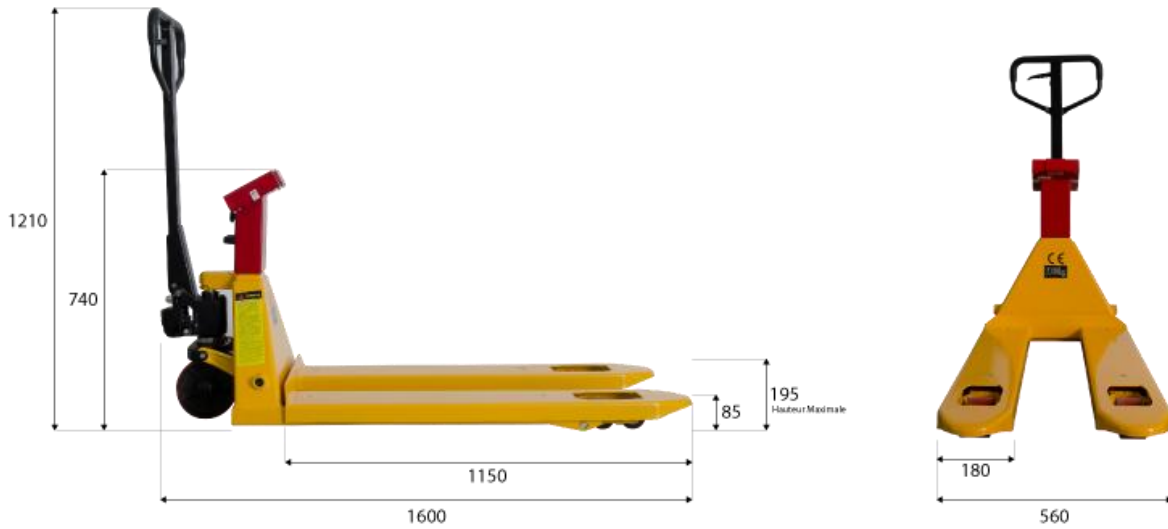

TRANSPALETTES PESEUR

UNITÉ DE MESURE: millimetres

Caractéristiques

- Longueur de fourches : 1150 mm
- Largeur de fourches : 180 mm
- Hauteur de fourches : 85 mm
- Largeur extérieure : 560 mm
- Hauteur de levée max. : 195 mm
- Construit en acier peint
- Protection IP 54.
- Batterie Interne
- Afficheur LCD du poids avec 6 digits de 25 mm.
- Clavier multifonctions à 7 Touches: ON/OFF, BRUT/NET, ZERO, TARE, PRINT et TOTAL.
- Retrait de la tare automatique et cumulatif
- Fixation de la tare.
- Fonction Poids-Tare, Compte pièces.

Version	Capacité kg	Division g	Référence
Transpalette peseur	1500/2000	500/1000	20117052200C

ZA LES LOCAUX BLEUS N°20
553 Rue Saint Pierre 13012 Marseille

Tél 04 91 49 99 27 - FAX 04 91 49 95 29
adm.pesage@orange.fr