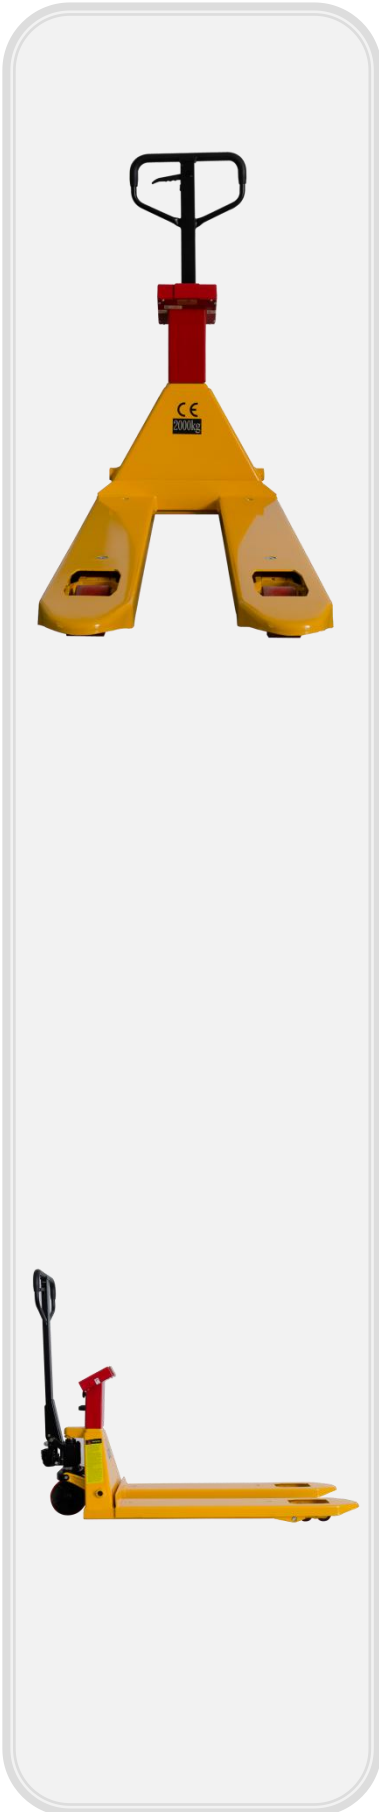

TRANSPALETTES PESEUR

UNITÉ DE MESURE: millimetres

Caractéristiques

- Longueur de fourches : 1150 mm
- Largeur de fourches : 180 mm
- Hauteur de fourches : 85 mm
- Largeur extérieure : 560 mm
- Hauteur de levée max. : 195 mm
- Construit en acier peint
- Protection IP 54.
- Batterie Interne
- Afficheur LCD du poids avec 6 digits de 25 mm.
- Clavier multifonctions à 7 Touches: ON/OFF, BRUT/NET, ZERO, TARE, PRINT et TOTAL.
- Retrait de la tare automatique et cumulatif
- Fixation de la tare.
- Fonction Poids-Tare, Compte pièces.

Version	Capacité kg	Division g	Référence
Transpalette peseur	1500/2000	500/1000	20117052200C

ZA LES LOCAUX BLEUS N°20
553 Rue Saint Pierre 13012 Marseille

Tél 04 91 49 99 27 - FAX 04 91 49 95 29
adm.pesage@orange.fr